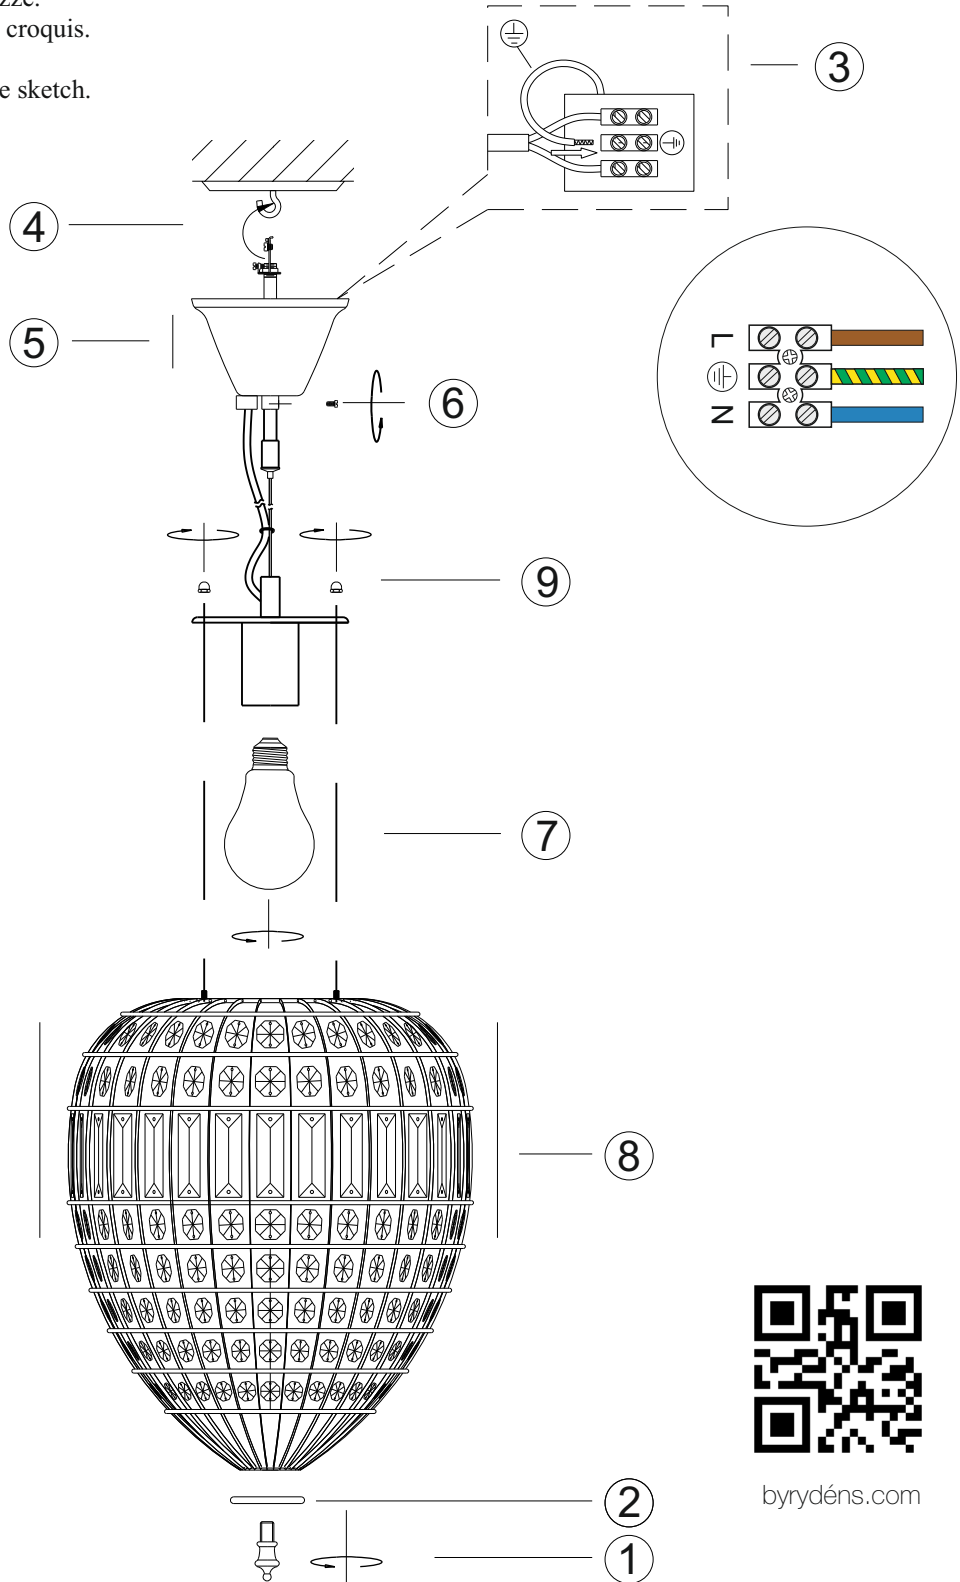

4200370 - AMADEUS

- S Montera lampan enligt skissen.
 N Monter lampan i henhold til skissen.
 SF Kiinnitä lamppu alla olevan piirroksen mukaan.
 D Montieren Sie die Leuchte laut Skizze.
 F Montez la lampe conformément au croquis.
 I Montare la luce del diagramma.
 EN Assembly the lamp according to the sketch.

1 x E27 Max 60W

byrydens.com