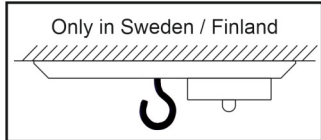

4200370 - AMADEUS

1. S Montera lampan enligt skissen.
   N Monter lampan i henhold til skissen.
   SF Kiinnitä lamppu alla olevan piirroksen mukaan.
   D Montieren Sie die Leuchte laut Skizze.
   F Montez la lampe conformément au croquis.
   I Montare la luce del diagramma.
   EN Assembly the lamp according to the sketch.

1 x E27 Max 60W

byrydens.com